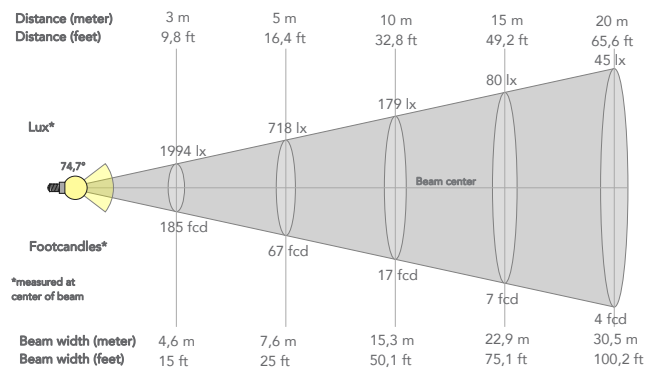

BEAM INTENSITIES AND WIDTHS

Distance	1m	2m	3m	4m	5m	7,5m	10m	15m	20m	25m	30m	40m	50m
Distance	3,3ft	6,6ft	9,8ft	13,1ft	16,4ft	24,6ft	32,8ft	49,2ft	65,6ft	82ft	98,4ft	131,2ft	164ft
Lux	17947lx	4487lx	1994lx	1122lx	718lx	319lx	179lx	80lx	45lx	29lx	20lx	11lx	7lx
Footcand.	1667fcd	417fcd	185fcd	104fcd	67fcd	30fcd	17fcd	7fcd	4fcd	3fcd	2fcd	1fcd	1fcd
Beam wid.	1,5m	3,1m	4,6m	6,1m	7,6m	11,5m	15,3m	22,9m	30,5m	38,2m	45,8m	61,1m	76,4m
Beam wid.	5ft	10,1ft	15ft	20ft	25ft	37,6ft	50,1ft	75,1ft	100,2ft	125,2ft	150,3ft	200,4ft	250,5ft